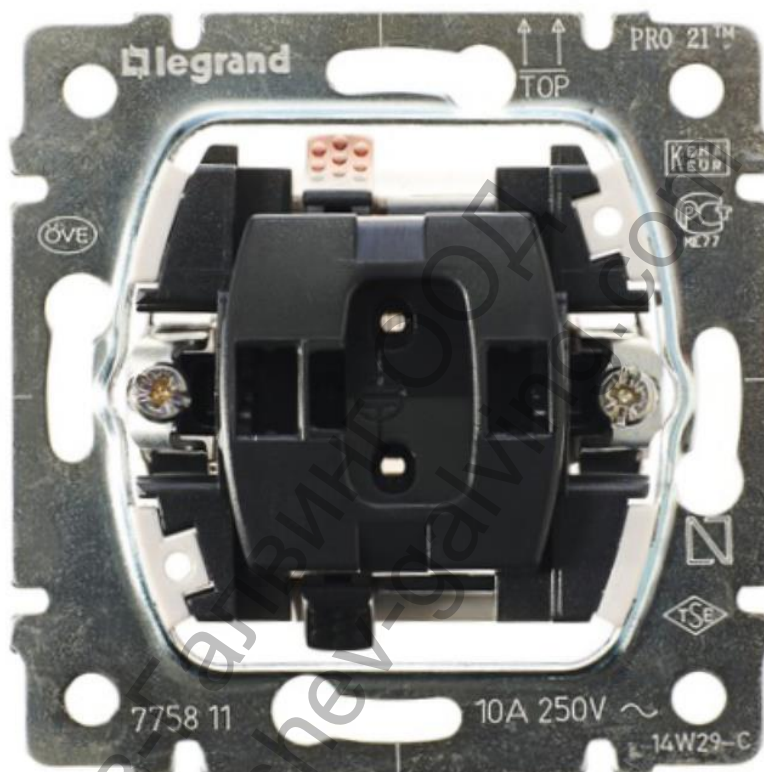

Ключ Legrand електрически стълбищен 10 А, бял, Galea

Монтаж: скрит
Електрическа схема: лихт бутон
Номинален ток: 10 А
Номинално напрежение: 250 VAC
Материал на корпуса: PVC
Материал на основата: PVC
Степен на защита: IP20
Цвят: бял
Серия: GALEA

Продукт: [Ключ Legrand електрически стълбищен 10 А, бял, Galea](#)

Категория: [Електрически ключове](#)

Бранд: [Legrand](#)

Категория бранд: [Ключ Legrand](#)